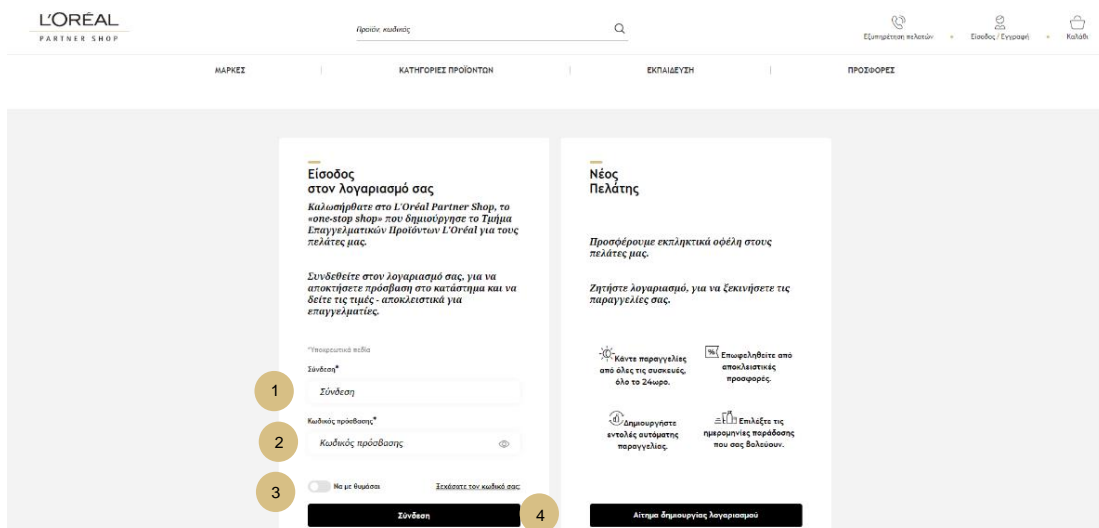

Συγχαρητήρια, έχετε συνδεθεί!

Είστε πελάτες της PPD, αλλά δεν λάβατε τον λογαριασμό σας για το L'Oréal Partner Shop.

Επικοινωνήστε με τον αντιπρόσωπο πωλήσεών σας, αυτός θα σας βοηθήσει να δημιουργήσετε τον λογαριασμό σας στον ιστότοπο L'Oréal Partner Shop. Στη συνέχεια, θα λάβατε ένα email καλωσορίσματος που περιλαμβάνει τον αριθμό λογαριασμού χρήστη και έναν σύνδεσμο για να δημιουργήσετε τον δικό σας κωδικό πρόσβασης. Ο σύνδεσμος ισχύει μόνο για 24 ώρες, οπότε θα πρέπει να κάνετε κλικ σε αυτόν (1) και να ακολουθήσετε γρήγορα τη διαδικασία επαναφοράς του κωδικού πρόσβασης.

Τα στοιχεία σύνδεσής σας

Τα στοιχεία σύνδεσής σας GR-

Δημιουργία νέου κωδικού πρόσβασης 1

Τα πλεονεκτήματά σας

- Κάντε τις παραγγελίες σας online 24/7
- Επωφεληθείτε από αποκλειστικές προσφορές
- Δημιουργήστε λίστες αυτόματης παραγγελίας
- Ξαναπαραγγείλτε εύκολα τα προϊόντα σας

Αν έχετε οποιοσδήποτε ερωτήσεις σχετικά με τον παρόντα Οδηγό Χρήσης, μην διστάσετε να επικοινωνήσετε μαζί μας μέσω της φόρμας επικοινωνίας που θα βρείτε [εδώ](#).